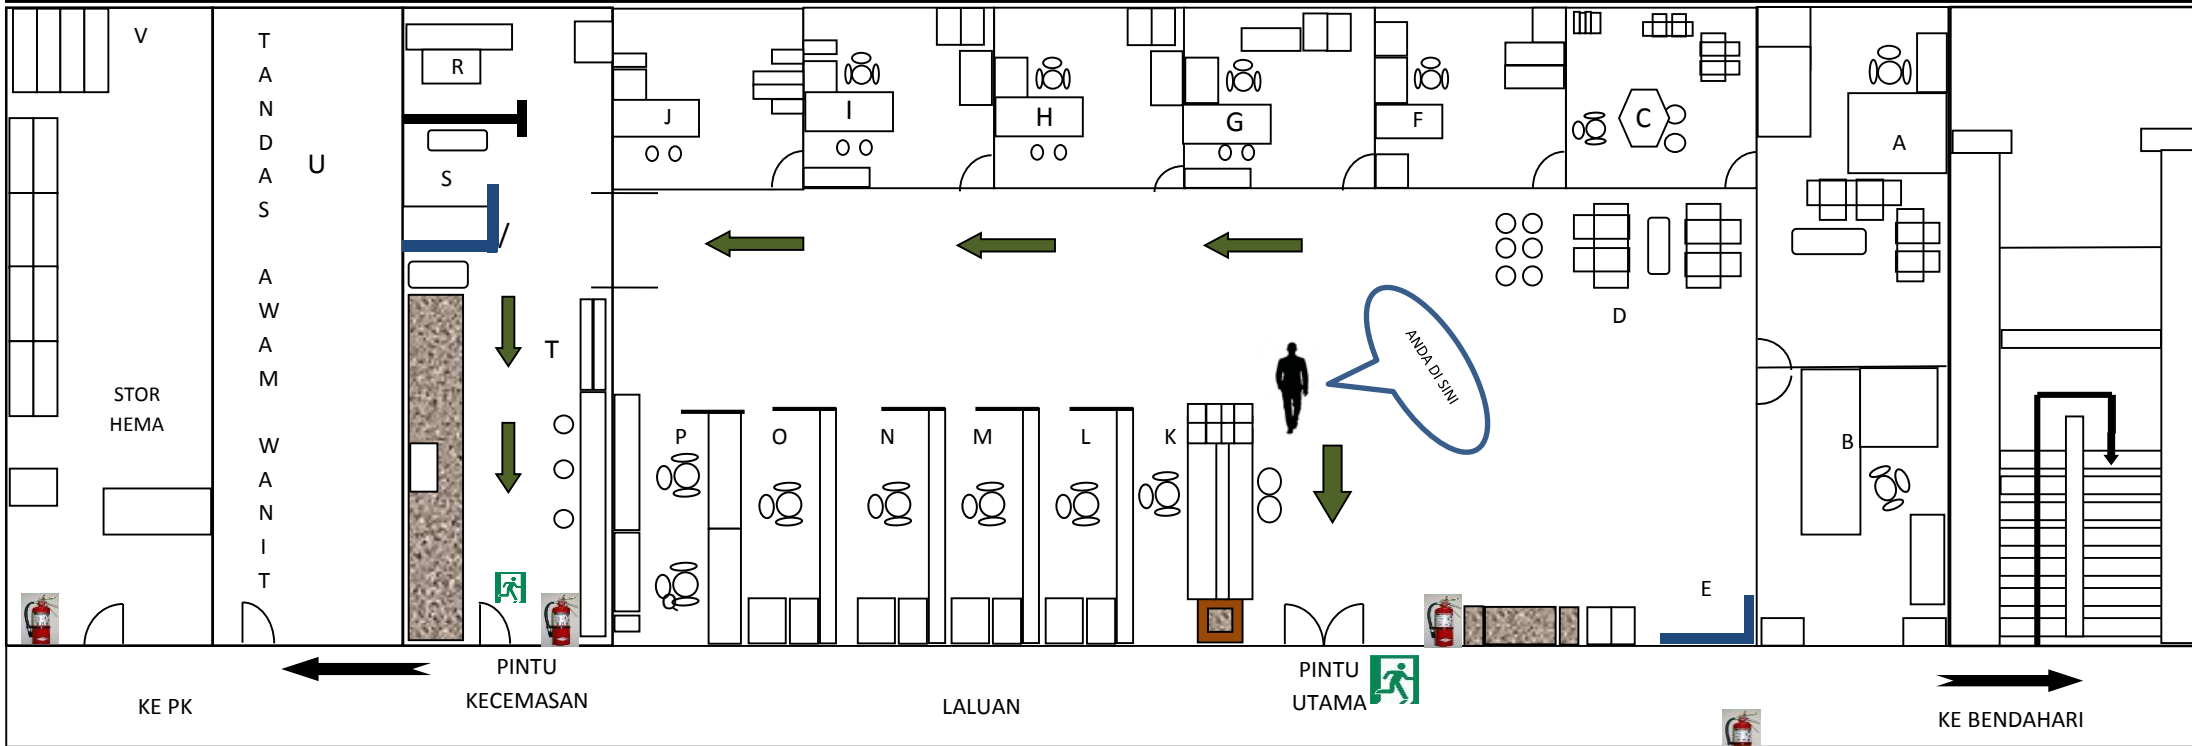

# PELAN LANTAI PEJABAT HAL EHWAL MAHASISWA & ALUMNI TINGKAT 2, BLOK PA, UTM KUALA LUMPUR

## PETUNJUK PELAN LANTAI PEJABAT HAL EHWAL MAHASISWA & ALUMNI

<b>A</b>	BILIK MESYUARAT	<b>J</b>	PUAN HASDIANA BINTI HUSSIN PEGAWAI PSIKOLOGI (KANAN)	<b>K</b>	KAUNTER PETUGAS	<b>S</b>	RUANG CETAK
<b>B</b>	BILIK SERVER			<b>L</b>	CIK NAZIRAH BINTI MOHD DESAH PEMBANTU TADBIR	<b>T</b>	RUANG PANTRI
<b>C</b>	ENCIK ZURIK AZAHAM BIN ARIS TIMBALAN PENDAFTAR			<b>M</b>	CIK NURUL SHUAIDA BINTI MOHD SOFIAN - PEMBANTU TADBIR PUPW	<b>U</b>	TANDAS AWAM WANITA
<b>D</b>	RUANG TAMU			<b>N</b>	CIKNUR FITRI BTE SAIFUL PELAJAR LATIHAN INDUSTRI	<b>V</b>	STOR PEJABAT HEMA
<b>E</b>	SUDUT 5S			<b>O</b>	ENCIK MOHD KAMALUDDIN BIN MOHD AREAF PEMANDU		
<b>F</b>	ENCIK RUSLI BIN AB. KADIR PEMBANTU TADBIR (KANAN)			<b>P</b>	ENCIK AMIR AFIQ BIN MAZANUDIN - PEMBANTU OPERASI		
<b>G</b>	BILIK PEGAWAI			<b>Q</b>	MOHD KHAIRULNIZAM BIN ROHANI - PEMANDU		
<b>H</b>	PUAN EVA SRI AZA BT ARIFF PEN. PENGURUS ASRAMA			<b>R</b>	BILIK FAIL		
<b>I</b>	CIK AFZAN MUNTAZIANA BINTI MOHD PAZAI PENOLONG PENDAFTAR						